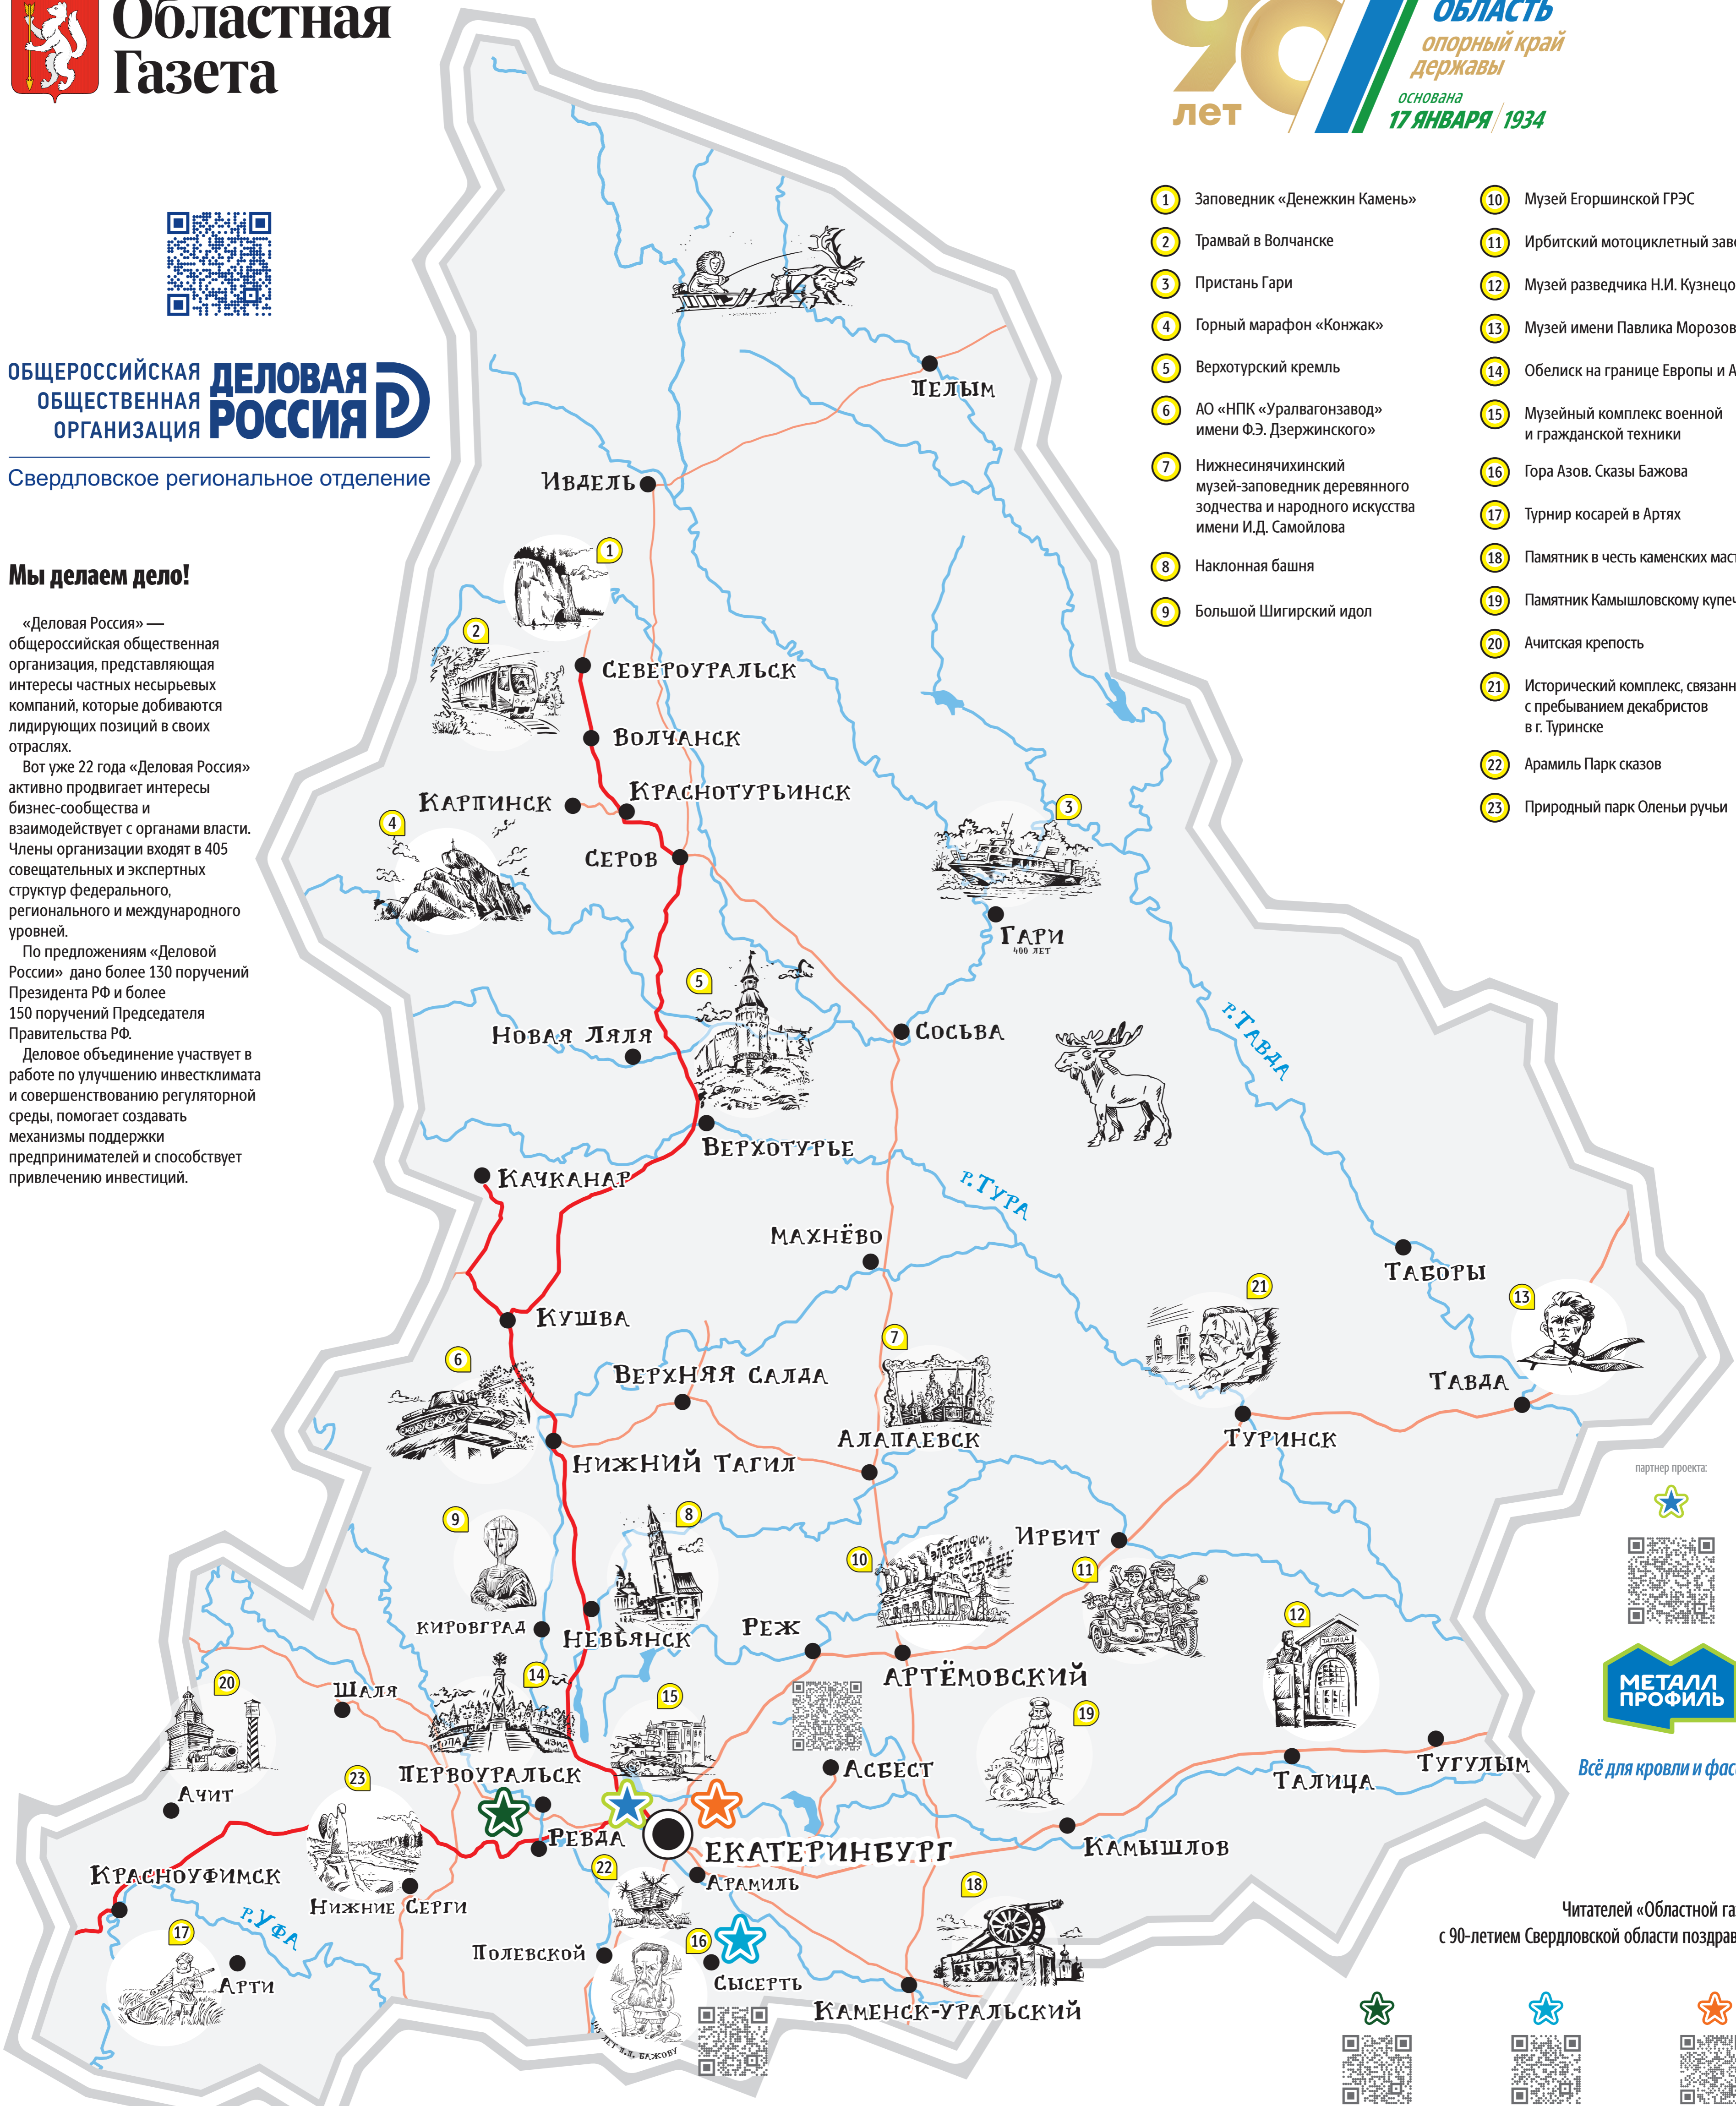

**ОБЩЕРОССИЙСКАЯ ДЕЛОВАЯ РОССИЯ**  
ОБЩЕСТВЕННАЯ ОРГАНИЗАЦИЯ

Свердловское региональное отделение

### Мы делаем дело!

«Деловая Россия» — общероссийская общественная организация, представляющая интересы частных несырьевых компаний, которые добиваются лидирующих позиций в своих отраслях.

Вот уже 22 года «Деловая Россия» активно продвигает интересы бизнес-сообщества и взаимодействует с органами власти. Члены организации входят в 405 совещательных и экспертных структур федерального, регионального и международного уровней.

По предложениям «Деловой России» дано более 130 поручений Президента РФ и более 150 поручений Председателя Правительства РФ.

Деловое объединение участвует в работе по улучшению инвестиционного климата и совершенствованию регуляторной среды, помогает создавать механизмы поддержки предпринимателей и способствует привлечению инвестиций.

- 1 Заповедник «Денежкин Камень»
- 2 Трамвай в Волчанске
- 3 Пристань Гари
- 4 Горный марафон «Конжак»
- 5 Верхотурский кремль
- 6 АО «НПК «Уралвагонзавод» имени Ф.Э. Дзержинского»
- 7 Нижнесинячихинский музей-заповедник деревянного зодчества и народного искусства имени И.Д. Самойлова
- 8 Наклонная башня
- 9 Большой Шигирский идол
- 10 Музей Егоршинской ГРЭС
- 11 Ирбитский мотоциклетный завод
- 12 Музей разведчика Н.И. Кузнецова
- 13 Музей имени Павлика Морозова
- 14 Обелиск на границе Европы и Азии
- 15 Музейный комплекс военной и гражданской техники
- 16 Гора Азов. Сказы Бажова
- 17 Турнир косарей в Артях
- 18 Памятник в честь каменных мастеров
- 19 Памятник Камышловскому купечеству
- 20 Ачитская крепость
- 21 Исторический комплекс, связанный с пребыванием декабристов в г. Туринске
- 22 Арамил Парк сказов
- 23 Природный парк Оленьи ручьи